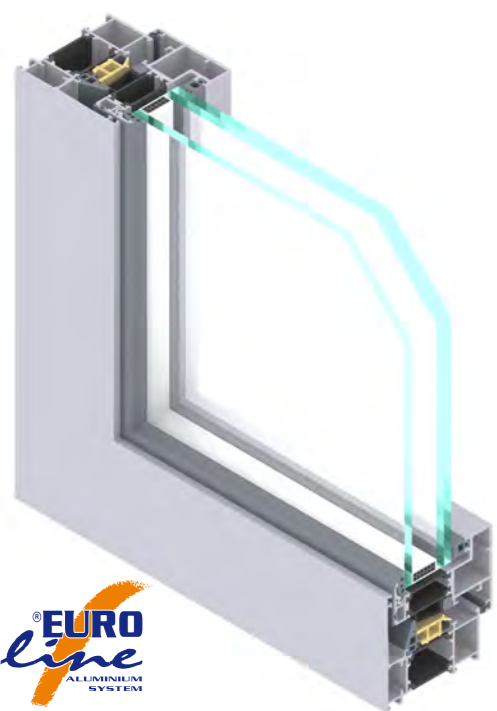

The EUROline Series was implemented with the birth of a series EL60 AS, AS EL65P, EL72P AS, EL76E AS where AS is the abbreviation for the words of hidden sash, a solution in which the sash is hidden by the fixed frame. The AS series is used for the construction of a thermal break windows with retractable sash for an architectural solution where the non-leaf display is very popular with designers and the end customer. The use of vertical bars molded nylon baffles between the two in combination with contemporary aluminum and the lining is the specific feature that characterizes this series. The EUROline AS allows the construction of a thermal break windows with different types of openings: 1 sash, tilt and turn, with more fixed gla-

Caratteristiche tecniche
Technical data

SUPERFICIE IN VISTA ANTA + TELAIO FRAME AND VENT VISIBLE SURFACE		EL60AS	EL65PAS	EL72PAS	EL76EAS
DIMENSIONE VISIBILE VISIBLE DIMENSIONS	TELAIO / FRAME ANTA / VENT	80 mm	70-80 mm	70-80 mm	56-88 mm
VETRAGGIO ANTA GLASS THICKNESS	DA / FROM A / TO	21 mm 31 mm	17 mm 40 mm	24 mm 47 mm	28 mm 40 mm